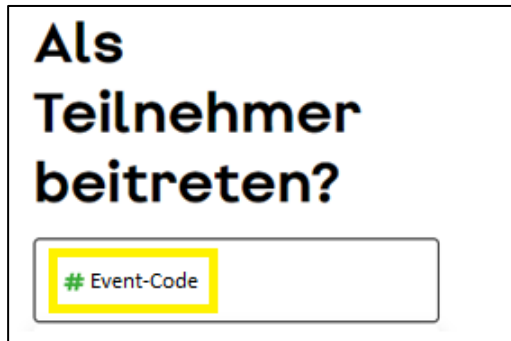

## Anleitung zur Teilnahme an Abfragen via Sli.do

1. Öffnen Sie <https://www.sli.do/de> (Teilnahme via Laptop/PC, Tablet und Smartphone möglich)
2. Geben Sie den Event-Code ein. Dieser wird Ihnen bei der Veranstaltung mitgeteilt.

Hinweis: Der Direktlink zur Umfrage wird Ihnen zudem am Veranstaltungstag im Chat geteilt.

3. Bitte beantworten Sie die Fragen, sobald diese von der Moderatorin freigegeben wurden.

Es gibt unterschiedliche Fragetypen: